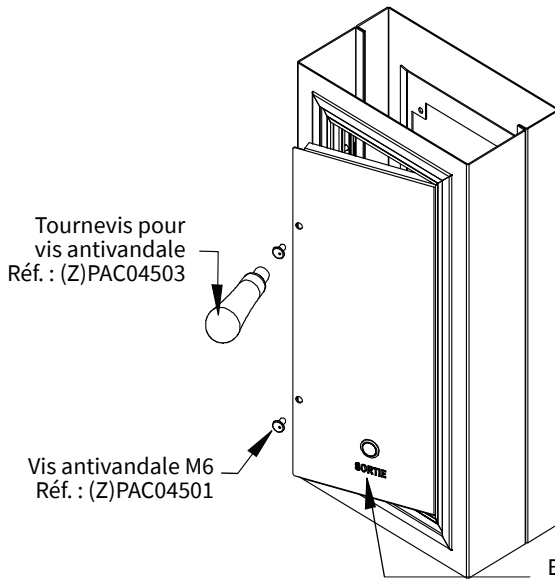

**Modèles adaptables à toutes les gammes de portes d'entrée
(Sécurité Renforcée, Décor, Résidence, Cib'Isol, Cib'AEV et Cib'Slide)**

Portillon verrouillé par VIS

Portillon sur axe inox Ø 6 mm
verrouillé par VIS ANTIVANDALES CIBOX
pour dormant élargi ou poteau technique

Portillon verrouillé par SERRURE

Portillon sur axe inox Ø 6 mm verrouillé par SERRURE
pour dormant élargi ou poteau technique

Bouton de décondamnation NO/NF complet
Réf. : (Z)PAC02970 (verrouillage ventouse 300/600 daN)
(Z)PAC02980 (verrouillage Cib'Lock)
(Z)PAC02930 (verrouillage ventouse à piston)

Plaque de fermeture de trappe

fixée par VIS ANTIVANDALES CIBOX
pour dormant élargi ou poteau technique