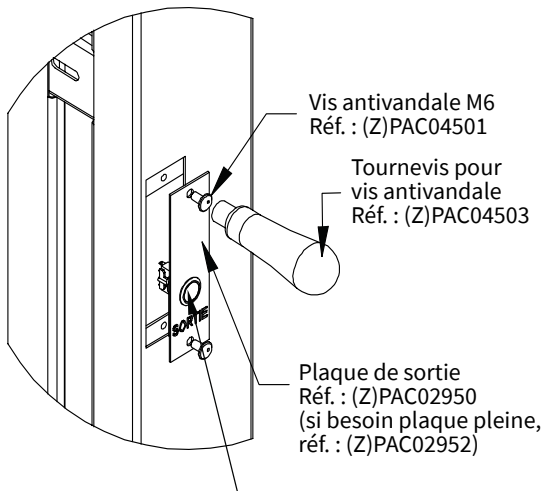

**Modèles adaptables à toutes les gammes de portes d'entrée
(Sécurité Renforcée, Décor, Résidence, Cib'Isol, Cib'AEV et Cib'Slide)**

Portillon verrouillé par VIS

Portillon sur axe inox Ø 6 mm
verrouillé par VIS ANTIVANDALES CIBOX
pour dormant élargi ou poteau technique

Portillon verrouillé par SERRURE

Portillon sur axe inox Ø 6 mm verrouillé par SERRURE
pour dormant élargi ou poteau technique

Bouton de décondamnation NO/NF complet
Réf. : (Z)PAC02970 (verrouillage ventouse 300/600 daN)
(Z)PAC02980 (verrouillage Cib'Lock)
(Z)PAC02930 (verrouillage ventouse à piston)

Trappe bouton

fixée par VIS ANTIVANDALES CIBOX
pour dormant standard

Bouton de décondamnation NO/NF complet
Réf. : (Z)PAC02970 (verrouillage ventouse 300/600 daN)
(Z)PAC02980 (verrouillage Cib'Lock)
(Z)PAC02930 (verrouillage ventouse à piston)

Plaque de fermeture de trappe

fixée par VIS ANTIVANDALES CIBOX
pour dormant élargi ou poteau technique