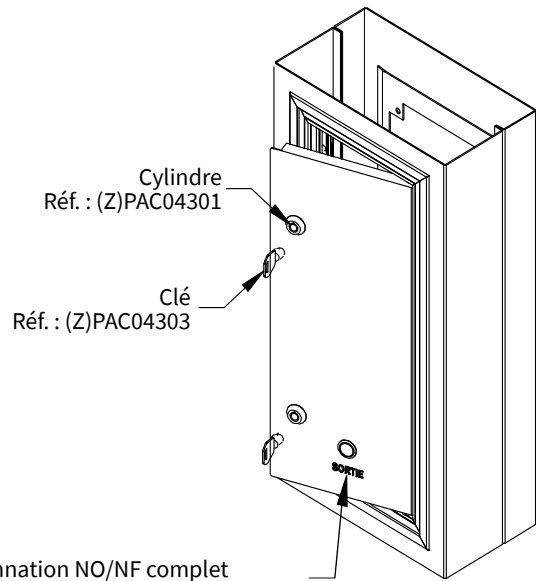

**Modèles adaptables à toutes les gammes de portes d'entrée
(Sécurité Renforcée, Décor, Résidence, Cib'Isol, Cib'AEV et Cib'Slide)**

Portillon verrouillé par VIS

Portillon sur axe inox Ø 6 mm
verrouillé par VIS ANTIVANDALES CIBOX
pour dormant élargi ou poteau technique

Portillon verrouillé par SERRURE

Portillon sur axe inox Ø 6 mm verrouillé par SERRURE
pour dormant élargi ou poteau technique

Bouton de décondamnation NO/NF complet
Réf. : (Z)PAC02970 (verrouillage ventouse 300/600 daN)
(Z)PAC02980 (verrouillage Cib'Lock)
(Z)PAC02930 (verrouillage ventouse à piston)

Trappe bouton

fixée par VIS ANTIVANDALES CIBOX
pour dormant standard

Bouton de décondamnation NO/NF complet
Réf. : (Z)PAC02970 (verrouillage ventouse 300/600 daN)
(Z)PAC02980 (verrouillage Cib'Lock)
(Z)PAC02930 (verrouillage ventouse à piston)

Plaque de fermeture de trappe

fixée par VIS ANTIVANDALES CIBOX
pour dormant élargi ou poteau technique