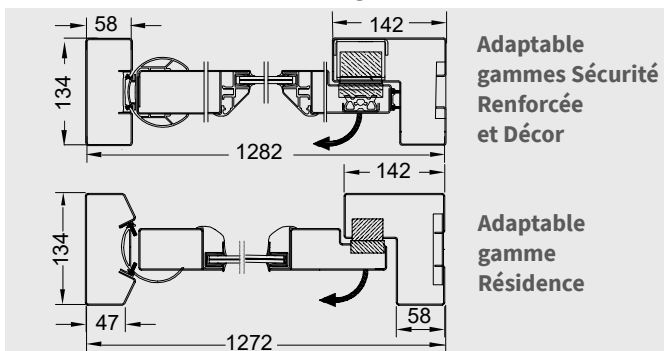

AUTRES DORMANTS SPÉCIFIQUES

Dormant avec verrouillage à ventouse 600 daN