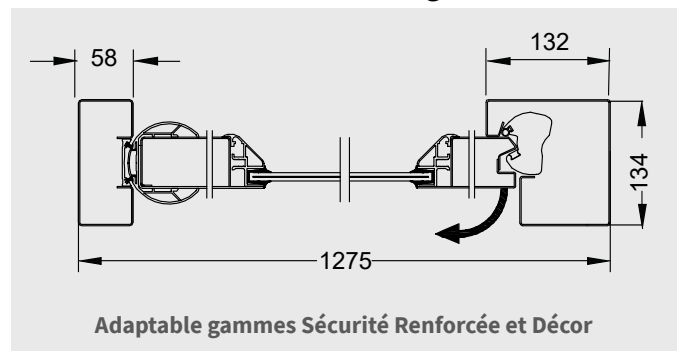

Dormant avec verrouillage Cib'Lock