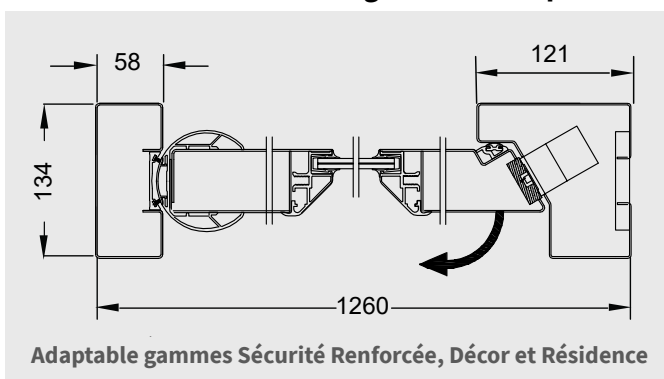

Dormant avec verrouillage ventouse à piston