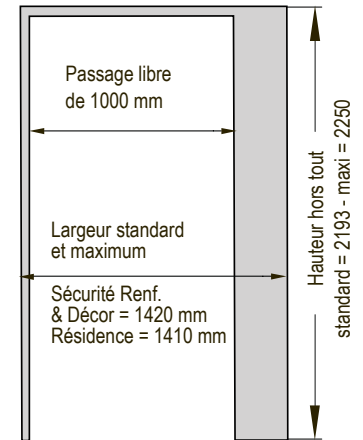

- Option en lieu et place du dormant standard
- Adaptable aux gammes Résidence, Décor et Sécurité renforcée (hors modèle 2 vantaux)
- Compatible avec un verrouillage par ventouses 600 daN ou ventouse à piston 800 daN
- Non compatible avec une motorisation Cib'Matic, un verrouillage toute hauteur Cib'Lock, les gammes Cib'Isol et Cib'AEV et le modèle 2 vantaux de la gamme Sécurité renforcée ; dans ce cas partir sur un poteau technique (voir fiche n° FTPHAP020)

Descriptif détaillé :

- Dormant monobloc en tôle pliée composé de 2 parements soudés : extérieur en inox 304L 15/10e et intérieur en acier EZ 15/10e
- Réservations pour systèmes d'ouverture extérieure (platine, vigik...)
- Trappe technique intérieure gravée "SORTIE" comprenant un bouton de sortie inox NO.NF. sonore et lumineux (norme PMR), fermée par vis antivandales ou serrure (voir fiche technique n° FTPHAP030)
- Traitement de finition par primaire poudre époxy thermolaqué puis laquage de finition par poudrage polyester texturé cuit au four avec 19 teintes RAL au choix suivant nuancier Cibox

Options :

- Intégration de ventilation (trous oblongs), trappe technique, boutons d'appel avec porte-noms (fiche technique n° FTPHAP040)
- Personnalisation par découpe laser (lettrage, motif, logo...)
- Autres finitions (détail sur nuancier Cibox) : RAL texturé hors nuancier, RAL lisse, finition grainée (4 teintes) ou finition inox brossé ou gravé