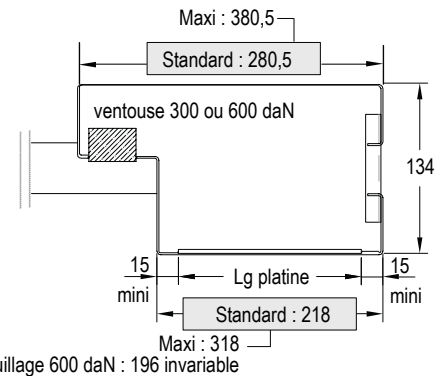

- Option en lieu et place du dormant standard
- Adaptable aux gammes Résidence, Décor et Sécurité renforcée (hors modèle 2 vantaux)
- Compatible avec un verrouillage par ventouses 600 daN ou ventouse à piston 800 daN
- Non compatible avec une motorisation Cib'Matic, un verrouillage toute hauteur Cib'Lock, les gammes Cib'Isol et Cib'AEV et le modèle 2 vantaux de la gamme Sécurité renforcée ; dans ce cas partir sur un poteau technique (voir fiche n° FTPHAP020)

Descriptif détaillé :

- Dormant monobloc en tôle pliée composé de 2 parements soudés : extérieur en inox 304L 15/10e et intérieur en acier EZ 15/10e
- Réservations pour systèmes d'ouverture extérieure (platine, vigik...)
- Trappe technique intérieure gravée "SORTIE" comprenant un bouton de sortie inox NO.NF. sonore et lumineux (norme PMR), fermée par vis antivandales ou serrure (voir fiche technique n° FTPHAP030)
- Traitement de finition par primaire poudre époxy thermolaqué puis laquage de finition par poudrage polyester texturé cuit au four avec 19 teintes RAL au choix suivant nuancier Cibox

Options :

- Intégration de ventilation (trous oblongs), trappe technique, boutons d'appel avec porte-noms (fiche technique n° FTPHAP040)
- Personnalisation par découpe laser (lettrage, motif, logo...)
- Autres finitions (détail sur nuancier Cibox) : RAL texturé hors nuancier, RAL lisse, finition grainée (4 teintes) ou finition inox brossé ou gravé