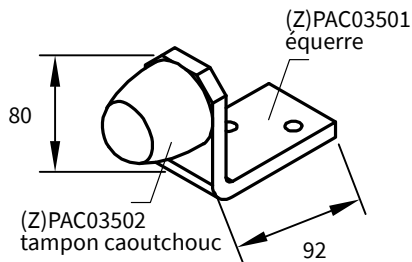

**Butée équerre galvanisée avec tampon conique**

(Z)PAC03500

**Butée aluminium type galet avec cale de 15 mm**

(Z)PAC03504

**Butée aluminium avec tampon sur ressort**

(Z)PAC03556

**Butée tube 50 x 50 sur mur avec 1 tampon conique**

 Acier : (Z)PAC03550  
 Inox : (Z)PAC03550I

**Butée tube 50 x 50 potelet avec 1 tampon conique**

 Acier : (Z)PAC03551  
 Inox : (Z)PAC03551I

**Butée tube 50 x 50 potelet avec 2 tampons coniques**

 Acier : (Z)PAC03552  
 Inox : (Z)PAC03552I

**Butée tube 50 x 50 droite toute hauteur avec 2 tampons**

 Acier : (Z)PAC03553  
 Inox : (Z)PAC03553I

**Butée tube 50 x 50 déportée toute hauteur avec 2 tampons**

 Acier : (Z)PAC03554  
 Inox : (Z)PAC03554I

**Butée tube 50 x 50 télescopique toute hauteur avec 2 tampons**

 Acier : (Z)PAC03555  
 Inox : (Z)PAC03555I
