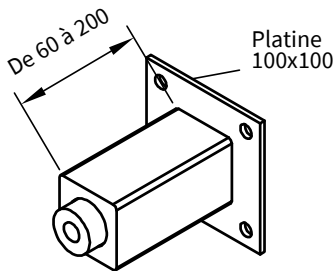

**Butée équerre galvanisée avec tampon conique**

(Z)PAC03500

**Butée aluminium type galet avec cale de 15 mm**

(Z)PAC03504

**Butée aluminium avec tampon sur ressort**

(Z)PAC03556

**Butée tube 50 x 50 sur mur avec 1 tampon conique**

 Acier : (Z)PAC03550  
 Inox : (Z)PAC03550I

**Butée tube 50 x 50 potelet avec 1 tampon conique**

 Acier : (Z)PAC03551  
 Inox : (Z)PAC03551I

**Butée tube 50 x 50 potelet avec 2 tampons coniques**

 Acier : (Z)PAC03552  
 Inox : (Z)PAC03552I

**Butée tube 50 x 50 droite toute hauteur avec 2 tampons**

 Acier : (Z)PAC03553  
 Inox : (Z)PAC03553I

**Butée tube 50 x 50 déportée toute hauteur avec 2 tampons**

 Acier : (Z)PAC03554  
 Inox : (Z)PAC03554I

**Butée tube 50 x 50 télescopique toute hauteur avec 2 tampons**

 Acier : (Z)PAC03555  
 Inox : (Z)PAC03555I
