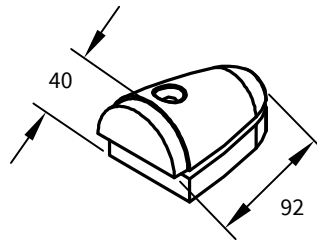

**Butée équerre galvanisée avec tampon conique**

(Z)PAC03500

**Butée aluminium type galet avec cale de 15 mm**

(Z)PAC03504

**Butée aluminium avec tampon sur ressort**

(Z)PAC03556

**Butée tube 50 x 50 sur mur avec 1 tampon conique**

 Acier : (Z)PAC03550  
 Inox : (Z)PAC03550I

**Butée tube 50 x 50 potelet avec 1 tampon conique**

 Acier : (Z)PAC03551  
 Inox : (Z)PAC03551I

**Butée tube 50 x 50 potelet avec 2 tampons coniques**

 Acier : (Z)PAC03552  
 Inox : (Z)PAC03552I

**Butée tube 50 x 50 droite toute hauteur avec 2 tampons**

 Acier : (Z)PAC03553  
 Inox : (Z)PAC03553I

**Butée tube 50 x 50 déportée toute hauteur avec 2 tampons**

 Acier : (Z)PAC03554  
 Inox : (Z)PAC03554I

**Butée tube 50 x 50 télescopique toute hauteur avec 2 tampons**

 Acier : (Z)PAC03555  
 Inox : (Z)PAC03555I
