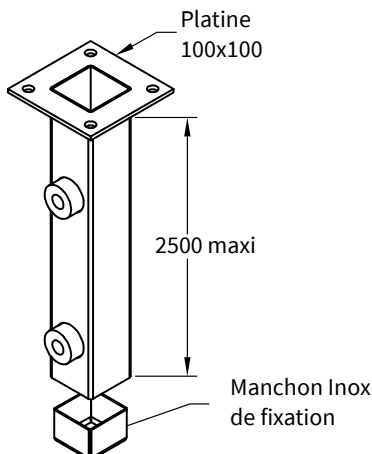

**Butée équerre galvanisée avec tampon conique**

(Z)PAC03500

**Butée aluminium type galet avec cale de 15 mm**

(Z)PAC03504

**Butée aluminium avec tampon sur ressort**

(Z)PAC03556

**Butée tube 50 x 50 sur mur avec 1 tampon conique**

 Acier : (Z)PAC03550  
 Inox : (Z)PAC03550I

**Butée tube 50 x 50 potelet avec 1 tampon conique**

 Acier : (Z)PAC03551  
 Inox : (Z)PAC03551I

**Butée tube 50 x 50 potelet avec 2 tampons coniques**

 Acier : (Z)PAC03552  
 Inox : (Z)PAC03552I

**Butée tube 50 x 50 droite toute hauteur avec 2 tampons**

 Acier : (Z)PAC03553  
 Inox : (Z)PAC03553I

**Butée tube 50 x 50 déportée toute hauteur avec 2 tampons**

 Acier : (Z)PAC03554  
 Inox : (Z)PAC03554I

**Butée tube 50 x 50 télescopique toute hauteur avec 2 tampons**

 Acier : (Z)PAC03555  
 Inox : (Z)PAC03555I
