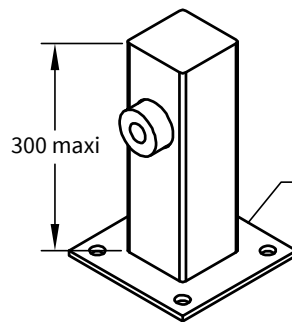

**Butée équerre galvanisée avec tampon conique**

(Z)PAC03500

**Butée aluminium type galet avec cale de 15 mm**

(Z)PAC03504

**Butée aluminium avec tampon sur ressort**

(Z)PAC03556

**Butée tube 50 x 50 sur mur avec 1 tampon conique**

 Acier : (Z)PAC03550  
 Inox : (Z)PAC03550I

**Butée tube 50 x 50 potelet avec 1 tampon conique**

 Acier : (Z)PAC03551  
 Inox : (Z)PAC03551I

**Butée tube 50 x 50 potelet avec 2 tampons coniques**

 Acier : (Z)PAC03552  
 Inox : (Z)PAC03552I

**Butée tube 50 x 50 droite toute hauteur avec 2 tampons**

 Acier : (Z)PAC03553  
 Inox : (Z)PAC03553I

**Butée tube 50 x 50 déportée toute hauteur avec 2 tampons**

 Acier : (Z)PAC03554  
 Inox : (Z)PAC03554I

**Butée tube 50 x 50 télescopique toute hauteur avec 2 tampons**

 Acier : (Z)PAC03555  
 Inox : (Z)PAC03555I
