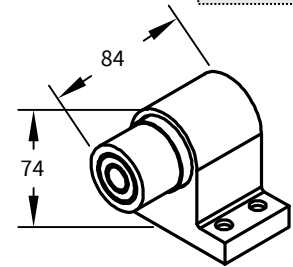

**Butée équerre galvanisée avec tampon conique**

(Z)PAC03500

**Butée aluminium type galet avec cale de 15 mm**

(Z)PAC03504

**Butée aluminium avec tampon sur ressort**

(Z)PAC03556

**Butée tube 50 x 50 sur mur avec 1 tampon conique**

 Acier : (Z)PAC03550  
 Inox : (Z)PAC03550I

**Butée tube 50 x 50 potelet avec 1 tampon conique**

 Acier : (Z)PAC03551  
 Inox : (Z)PAC03551I

**Butée tube 50 x 50 potelet avec 2 tampons coniques**

 Acier : (Z)PAC03552  
 Inox : (Z)PAC03552I

**Butée tube 50 x 50 droite toute hauteur avec 2 tampons**

 Acier : (Z)PAC03553  
 Inox : (Z)PAC03553I

**Butée tube 50 x 50 déportée toute hauteur avec 2 tampons**

 Acier : (Z)PAC03554  
 Inox : (Z)PAC03554I

**Butée tube 50 x 50 télescopique toute hauteur avec 2 tampons**

 Acier : (Z)PAC03555  
 Inox : (Z)PAC03555I
