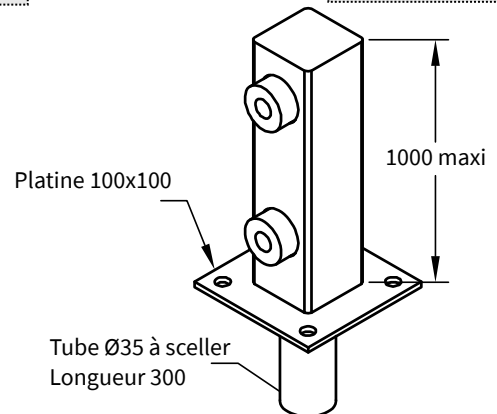

**Butée équerre galvanisée avec tampon conique**

(Z)PAC03500

**Butée aluminium type galet avec cale de 15 mm**

(Z)PAC03504

**Butée aluminium avec tampon sur ressort**

(Z)PAC03556

**Butée tube 50 x 50 sur mur avec 1 tampon conique**

 Acier : (Z)PAC03550  
 Inox : (Z)PAC03550I

**Butée tube 50 x 50 potelet avec 1 tampon conique**

 Acier : (Z)PAC03551  
 Inox : (Z)PAC03551I

**Butée tube 50 x 50 potelet avec 2 tampons coniques**

 Acier : (Z)PAC03552  
 Inox : (Z)PAC03552I

**Butée tube 50 x 50 droite toute hauteur avec 2 tampons**

 Acier : (Z)PAC03553  
 Inox : (Z)PAC03553I

**Butée tube 50 x 50 déportée toute hauteur avec 2 tampons**

 Acier : (Z)PAC03554  
 Inox : (Z)PAC03554I

**Butée tube 50 x 50 télescopique toute hauteur avec 2 tampons**

 Acier : (Z)PAC03555  
 Inox : (Z)PAC03555I
