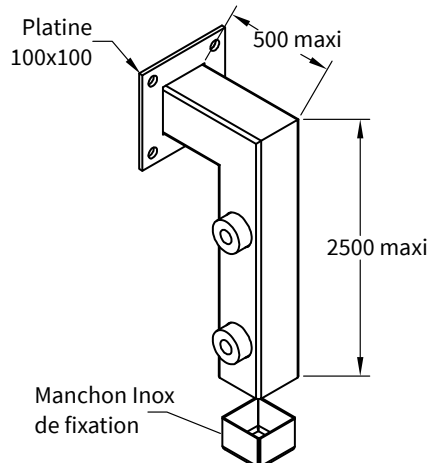

**Butée équerre galvanisée avec tampon conique**

(Z)PAC03500

**Butée aluminium type galet avec cale de 15 mm**

(Z)PAC03504

**Butée aluminium avec tampon sur ressort**

(Z)PAC03556

**Butée tube 50 x 50 sur mur avec 1 tampon conique**

 Acier : (Z)PAC03550  
 Inox : (Z)PAC03550I

**Butée tube 50 x 50 potelet avec 1 tampon conique**

 Acier : (Z)PAC03551  
 Inox : (Z)PAC03551I

**Butée tube 50 x 50 potelet avec 2 tampons coniques**

 Acier : (Z)PAC03552  
 Inox : (Z)PAC03552I

**Butée tube 50 x 50 droite toute hauteur avec 2 tampons**

 Acier : (Z)PAC03553  
 Inox : (Z)PAC03553I

**Butée tube 50 x 50 déportée toute hauteur avec 2 tampons**

 Acier : (Z)PAC03554  
 Inox : (Z)PAC03554I

**Butée tube 50 x 50 télescopique toute hauteur avec 2 tampons**

 Acier : (Z)PAC03555  
 Inox : (Z)PAC03555I
