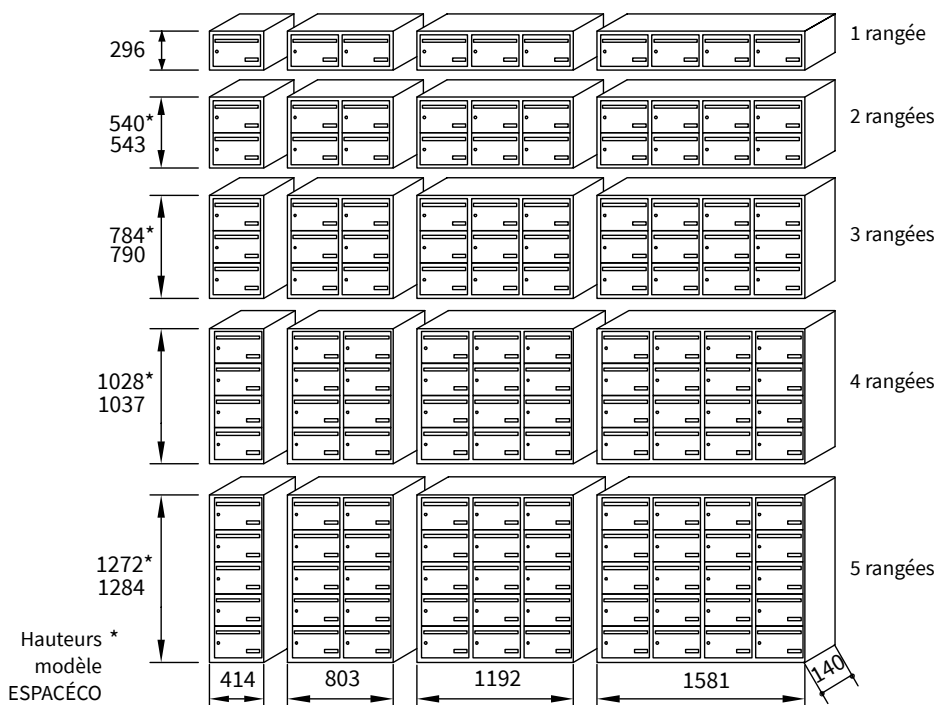

Portillon modèle ALPHÉE en panneau compact stratifié 2 faces d'épaisseur 6mm. Finition** bleu, vert ou rouge.

Fenêtre d'introduction avec renfort par profil aluminium naturel ou champagne.

Plaque porte-nom translucide cristal.

Articulation : profil alu sur axe inox Ø6 mm + ressort démontable.

Fermeture 1 point, serrure de sûreté à cylindre, blocage par écrou.

** *Détail sur nuancier Cibox*

Portillons MODUL(-ÉCO) ou ESPACE(-ÉCO)

► **Ouverture à la française** : portillons MODUL et ESPACE

Ouverture à l'italienne : portillons MODULÉCO et ESPACÉCO

Portillon en tôle acier électrozingué pliée 12/10e avec pli de renfort sur fenêtre d'introduction. Porte-étiquette soudé en tôle emboutie avec taquet de blocage et plaque translucide polycarbonate (étiquette inviolable).

Articulation par axe laiton Ø6 mm démontable.

Fermeture 1 point assurée par une serrure de sûreté à cylindre avec blocage par clip.

Finition idem au coffre.

Options disponibles

1. ►
2. Autres teintes RAL hors nuancier Cibox
   - Portillons MODUL(ÉCO) et ESPACE(ÉCO) : panachage de plusieurs RAL ou finition** inox brossé/gravé
   - Tableau d'affichage avec clé n° 9013
   - Tableau nominatif : fond en tôle avec réglette alu, et clé n° 9013
   - Réservation platine interphone
   - Case borgne pour modèles ESPACE(ÉCO) et MODUL(ÉCO)

DIMENSIONS MODÈLES ESPACE / ESPACÉCO

MEMO

ouverture à la française

ouverture à l'italienne