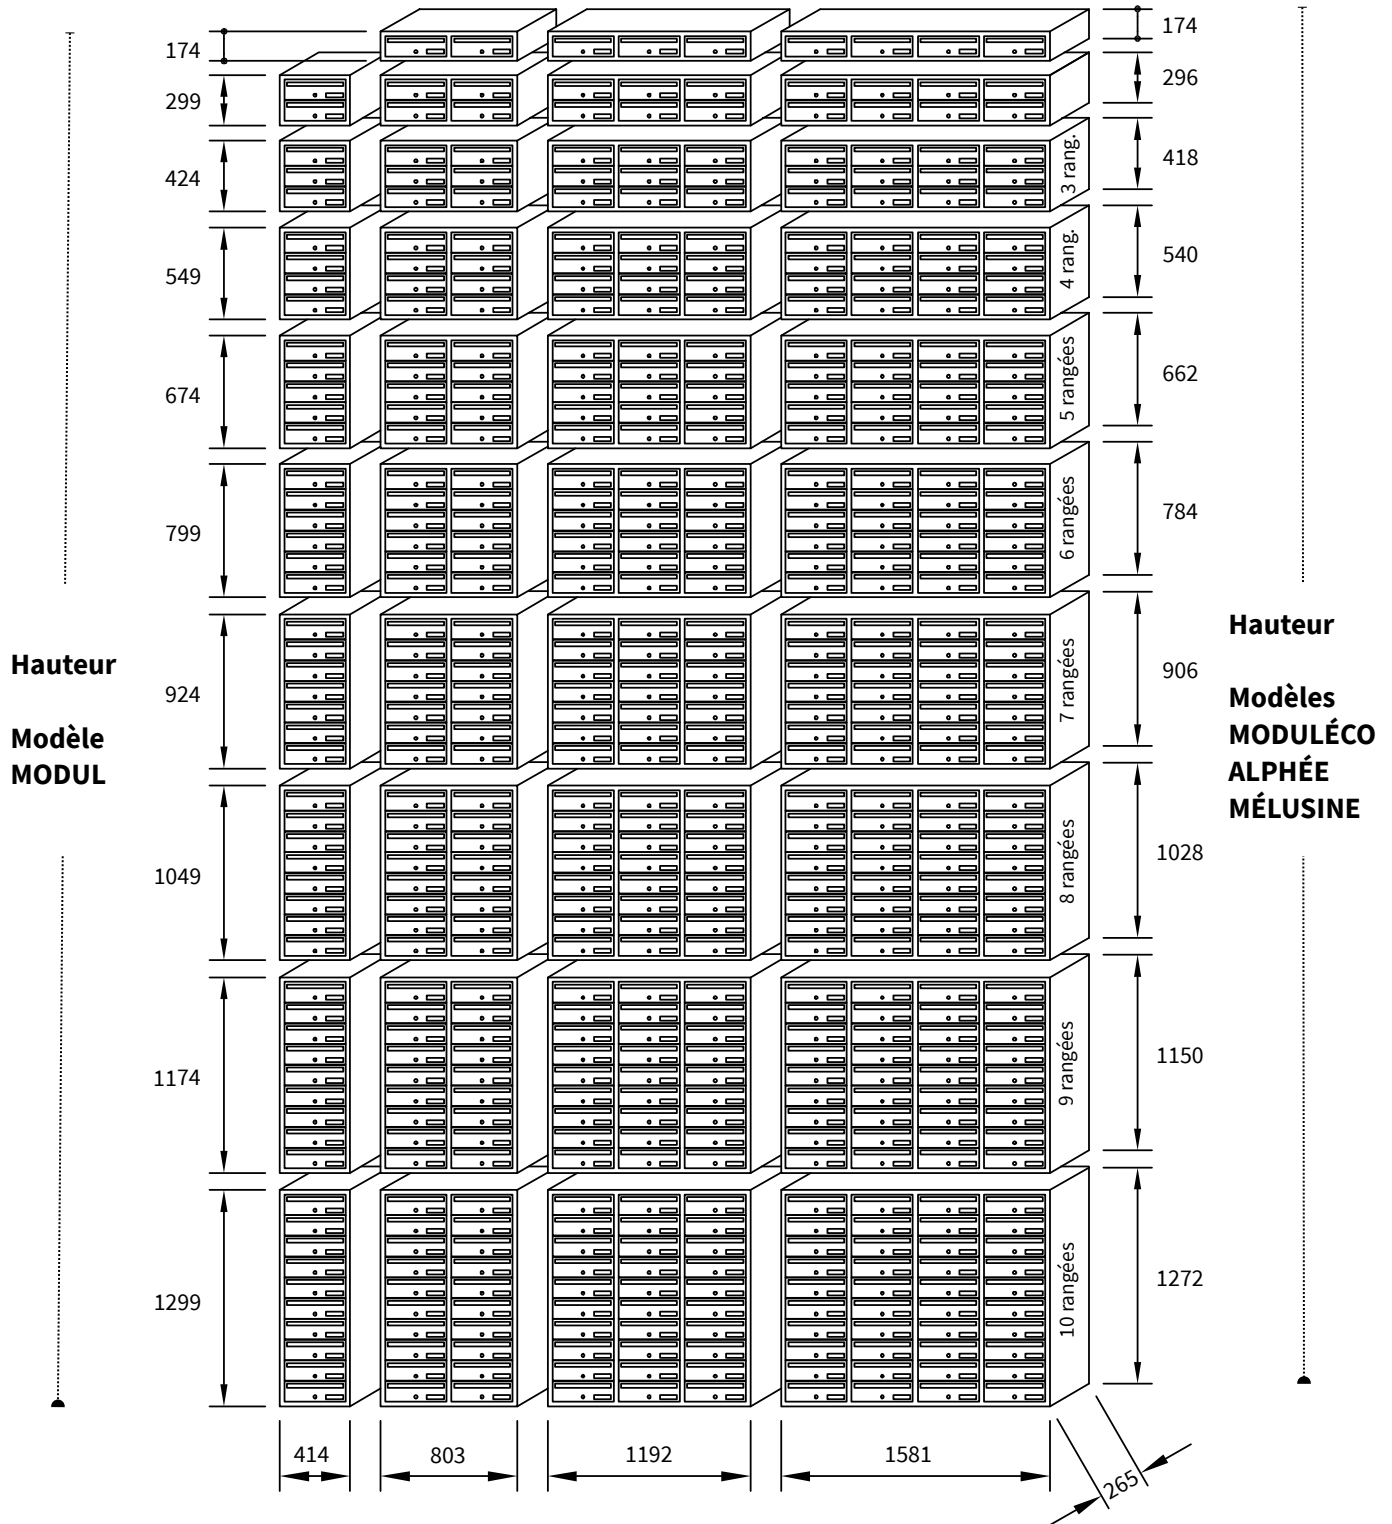

**Boîtes aux lettres collectives à encombrement réduit pour usage intérieur**

☒ CONFORME NORME NF D27-402 ☒

**MODÈLES MODUL / MODULÉCO - ESPACE / ESPACÉCO - MÉLUSINE / ALPHÉE**
**Coffre**

► **Tôle pliée** acier électrozingué d'épaisseur 12/10e.

► **Ouverture à la française** : portillons MODUL et ESPACE

**Ouverture à l'italienne** : portillons MODULÉCO et ESPACÉCO

**Portillon** en tôle acier électrozingué pliée 12/10e avec pli de renfort sur fenêtre d'introduction. Porte-étiquette soudé en tôle emboutie avec taquet de blocage et plaque translucide polycarbonate (étiquette inviolable).

**Articulation** par axe laiton Ø6 mm démontable.

**Fermeture** 1 point assurée par une serrure de sûreté à cylindre avec blocage par clip.

**Finition** idem au coffre.

**Options disponibles**

- 
- Autres teintes RAL hors nuancier Cibox
  - Portillons MODUL(ÉCO) et ESPACE(ÉCO) : panachage de plusieurs RAL ou finition\*\* inox brossé/gravé
  - Tableau d'affichage avec clé n° 9013
  - Tableau nominatif : fond en tôle avec réglette alu, et clé n° 9013
  - Réservation platine interphone
  - Case borgne pour modèles ESPACE(ÉCO) et MODUL(ÉCO)

**DIMENSIONS MODÈLES ESPACE / ESPACÉCO**

**MEMO**
**ouverture à la française**

**ouverture à l'italienne**

**DIMENSIONS MODÈLES MODUL / MODULÉCO - MÉLUSINE - ALPHÉE**

**Dimensions communes en largeur et profondeur**