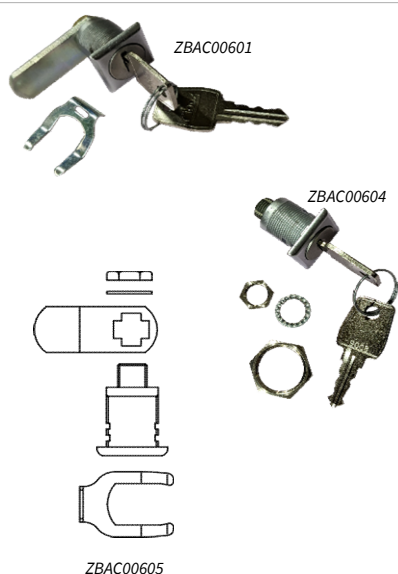

BOITES AUX LETTRES

• systèmes de fermeture du portillon •

• Verrouillage 1 point •

Référence	Désignation	€HT
ZBAC00601	Serrure 1 point (type 2), avec came montée (BAC00632) + fourchette. Compatible portillon modèles Hercule, Lima, Alizé, Modul, Espace, Tanis, Horus, Vulcain (portillon 2, côté résident).	Unitaire
ZBAC00604	Serrure 1 point (stock type 28), sans came, avec écrou. Compatible verrouillage 1 point (Cléo, Odysée, Mélusine, Alphée, Design), 3 points (tout modèle) ou Forbox .	Unitaire
ZBAC00605	Serrure 1 point avec came montée + fourchette. Compatible modèles Moduléco, Espacéco et boîtes aux lettres belges.	Unitaire
ZBAC00620	Batteuse PTT lisse sans came 1 point, fixation par fourchette. Compatible portillons Antibes et Vulcain pour les portillons 1 (côté facteur).	Unitaire
ZBAC00632	<i>Came portillon modèles Hercule, Modul, Espace, Lima, Alizé, Tanis, Horus. Livré avec la serrure ZBAC00601.</i>	
ZBAC00629	Came pour modèles Cléo, Odysée et tableau d'affichage.	Unitaire
ZBAC00630	Came pour modèle Design.	Unitaire
ZBAC00631	Came pour modèles Mélusine et Alphée.	Unitaire