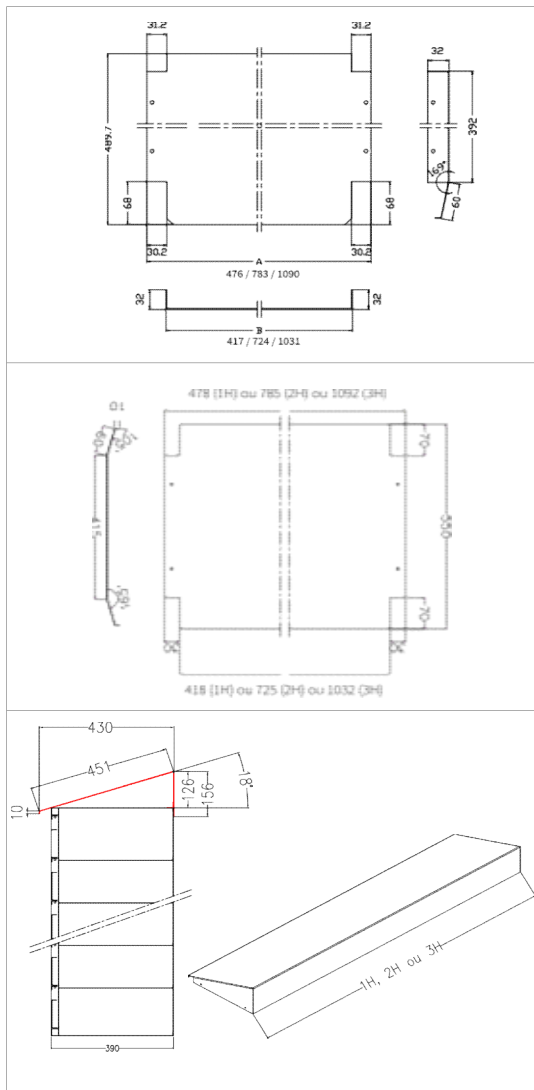

Référence	Désignation	€HT
ZBAC00634	Serrure PTT provisoire pour cadre à ouverture totale.	Unitaire
ZBAC00625	Came pour serrure PTT	Unitaire
ZBAC00511	Axe inox $\varnothing$ 6 pivot du cadre OT Longueur = 352 mm = 1V	Unitaire
ZBAC00512	Axe inox $\varnothing$ 6 pivot du cadre OT Longueur = 630 mm = 2V	Unitaire
ZBAC00513	Axe inox $\varnothing$ 6 pivot du cadre OT Longueur = 906 mm = 3V	Unitaire
ZBAC00514	Axe inox $\varnothing$ 6 pivot du cadre OT Longueur = 1183 mm = 4V	Unitaire
ZBAC00515	Axe inox $\varnothing$ 6 pivot du cadre OT Longueur = 1460 mm = 5V	Unitaire
ZBHEAC-2	Tringlerie complète fermeture PTT du cadre OT Longueur = 464 mm = 2V	Unitaire
ZBHEAC-3	Tringlerie complète fermeture PTT du cadre OT Longueur = 742 mm = 3V	Unitaire
ZBHEAC-4	Tringlerie complète fermeture PTT du cadre OT Longueur = 1018 mm = 4V	Unitaire
ZBHEAC-5	Tringlerie complète fermeture PTT du cadre OT Longueur = 1296 mm = 5V	Unitaire

• casquettes •

Référence	Désignation	€HT
ZBLICA01H	Casquette seule 1 case H (Lima)	Unitaire
ZBLICA02H	Casquette seule 2 cases H (Lima)	Unitaire
ZBLICA03H	Casquette seule 3 cases H (Lima)	Unitaire
	Casquette seule 1 case H (Alizé)	Unitaire
	Casquette seule 2 cases H (Alizé)	Unitaire
	Casquette seule 3 cases H (Alizé)	Unitaire
	Casquette seule 1 case H en pan incliné	Unitaire
	Casquette seule 2 cases H en pan incliné	Unitaire
	Casquette seule 3 cases H en pan incliné	Unitaire