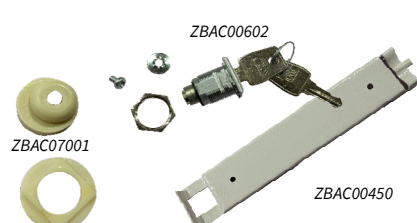

• Transbloc •

ZBAC00602	Serrure pour fermeture Transbloc avec écrou.	Unitaire
ZBAC00450	Arc boutant du système Transbloc	Unitaire
ZBAC07001	Excentrique plastique (2 pièces) pour Transbloc	Unitaire