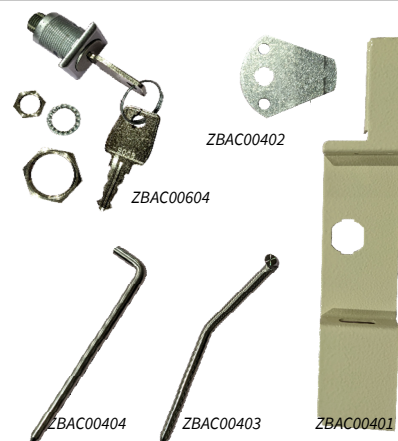

BOITES AUX LETTRES

• systèmes de fermeture du portillon •

• Verrouillage 1 point •

Référence	Désignation	€HT
ZBAC00601	Serrure 1 point (type 2), avec came montée (BAC00632) + fourchette. Compatible portillon modèles Hercule, Lima, Alizé, Modul, Espace, Tanis, Horus, Vulcain (portillon 2, côté résident).	Unitaire
ZBAC00604	Serrure 1 point (stock type 28), sans came, avec écrou. Compatible verrouillage 1 point (Cléo, Odysée, Mélusine, Alphée, Design), 3 points (tout modèle) ou Forbox .	Unitaire
ZBAC00605	Serrure 1 point avec came montée + fourchette. Compatible modèles Moduléco, Espacéco et boîtes aux lettres belges.	Unitaire
ZBAC00620	Batteuse PTT lisse sans came 1 point, fixation par fourchette. Compatible portillons Antibes et Vulcain pour les portillons 1 (côté facteur).	Unitaire
ZBAC00632	<i>Came portillon modèles Hercule, Modul, Espace, Lima, Alizé, Tanis, Horus. Livré avec la serrure ZBAC00601.</i>	
ZBAC00629	Came pour modèles Cléo, Odysée et tableau d'affichage.	Unitaire
ZBAC00630	Came pour modèle Design.	Unitaire
ZBAC00631	Came pour modèles Mélusine et Alphée.	Unitaire

• Verrouillage 3 points •

ZBAC00400	Mécanisme complet pour fermeture 3 points toutes gammes confondues. Si pour Vulcain, le préciser à l'atelier pour reprise poinçonnage manuel. Serrure non comprise. Comprend les références ZBAC00401 + ..402 + ..403 + ..404.	Unitaire
ZBAC00401	Support 3 points	Unitaire
ZBAC00402	Came 3 points	Unitaire
ZBAC00403	Tringle haut 3 points, axe de Ø 6 mm.	Unitaire
ZBAC00404	Tringle bas 3 points, axe de Ø 6 mm.	Unitaire
ZBAC00604	Serrure 1 point (stock type 28), sans came, avec écrou. Compatible verrouillage 1 point (Cléo, Odysée, Mélusine, Alphée, Design), 3 points (tout modèle) ou Forbox .	Unitaire